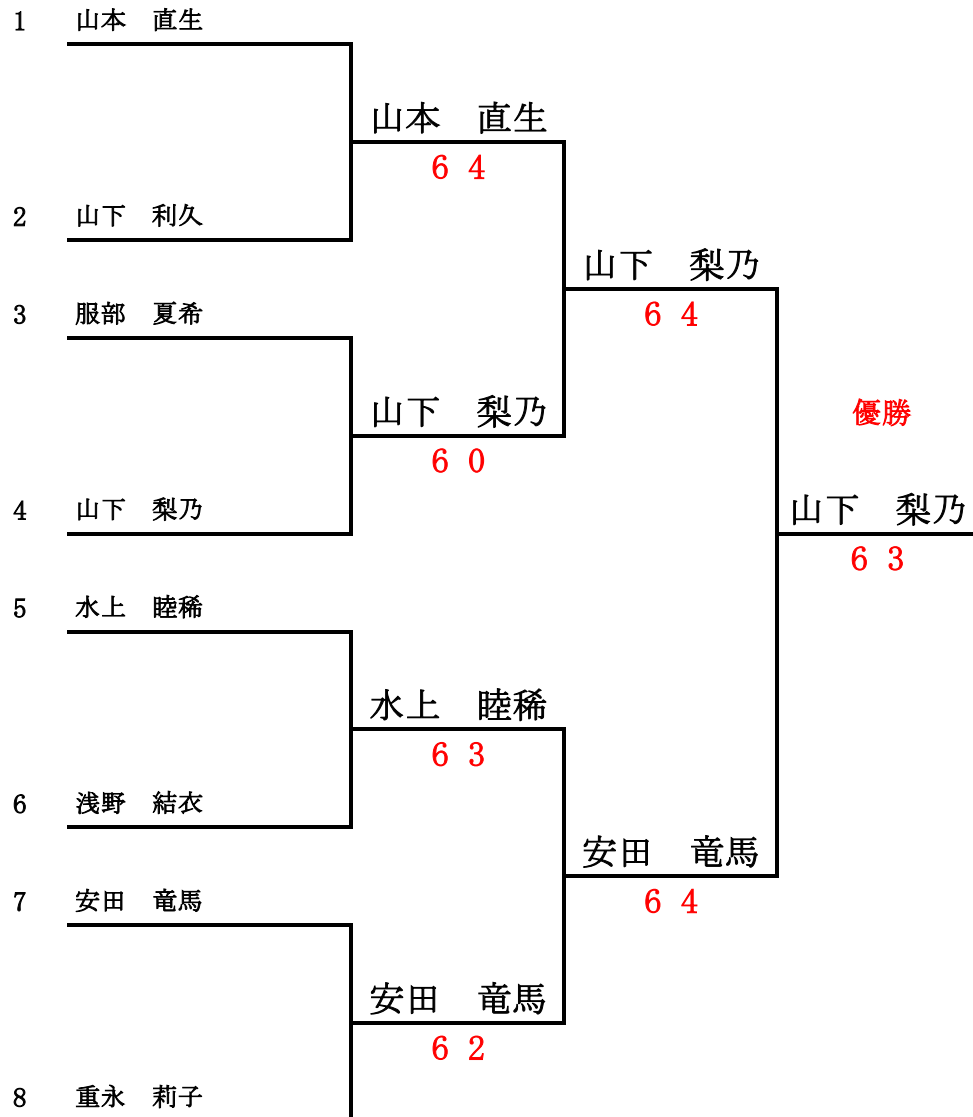

### 予選Aリーグ

	氏名	加藤 旦	浅野 結衣	篠崎 海	山本 直生	勝	負	順位
1	加藤 旦		0 6	1 6		0	2	4
	日田テニス協会							
2	浅野 結衣	6 0			2 6	1	1	2
	北九州ウエスト							
3	篠崎 海	6 1			3 6	1	1	3
	グランディール							
4	山本 直生		6 2	6 3		2	0	1
	いのうえテニスガーデン							

### 予選Bリーグ

	氏名	山下 梨乃	高野 裕基	安田 竜馬	片渕 恭佑	勝	負	順位
5	山下 梨乃		6 1	6 5		2	0	1
	アサヒ緑健久山TC							
6	高野 裕基	1 6			6 0	1	1	3
	若久TC							
7	安田 竜馬	5 6			6 1	1	1	2
	グランディール							
8	片渕 恭佑		0 6	1 6		0	2	4
	STT							

## 1. 2位トーナメント

## 3. 4位トーナメント