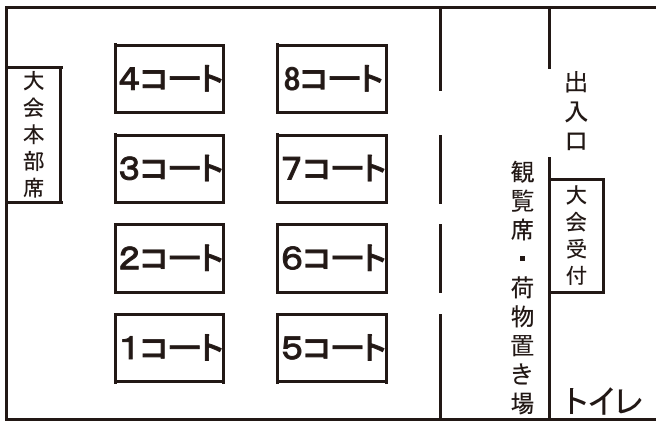

グローバルアリーナ体育館図

※7コート横の観覧席は使用禁止です。

宗像市民体育館 2階

鞍手町立体育館

東海福岡高校 コモンホール

※2階トレーニングマシンは使用禁止です