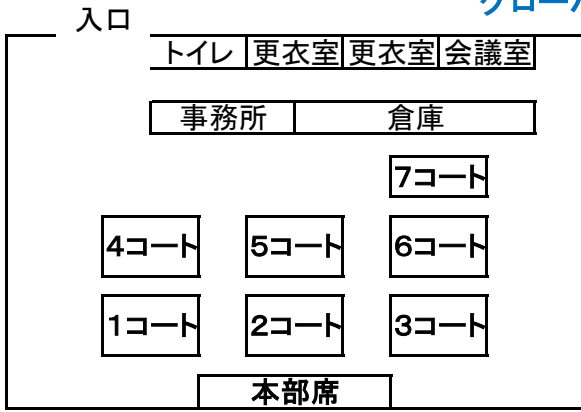

グローバルアリーナ体育館図

※7コート横の観覧席は使用禁止です。

宗像市民体育館 2階

鞍手町立体育館

東海大学短期大学コモンホール

※2階トレーニングマシンは使用禁止です