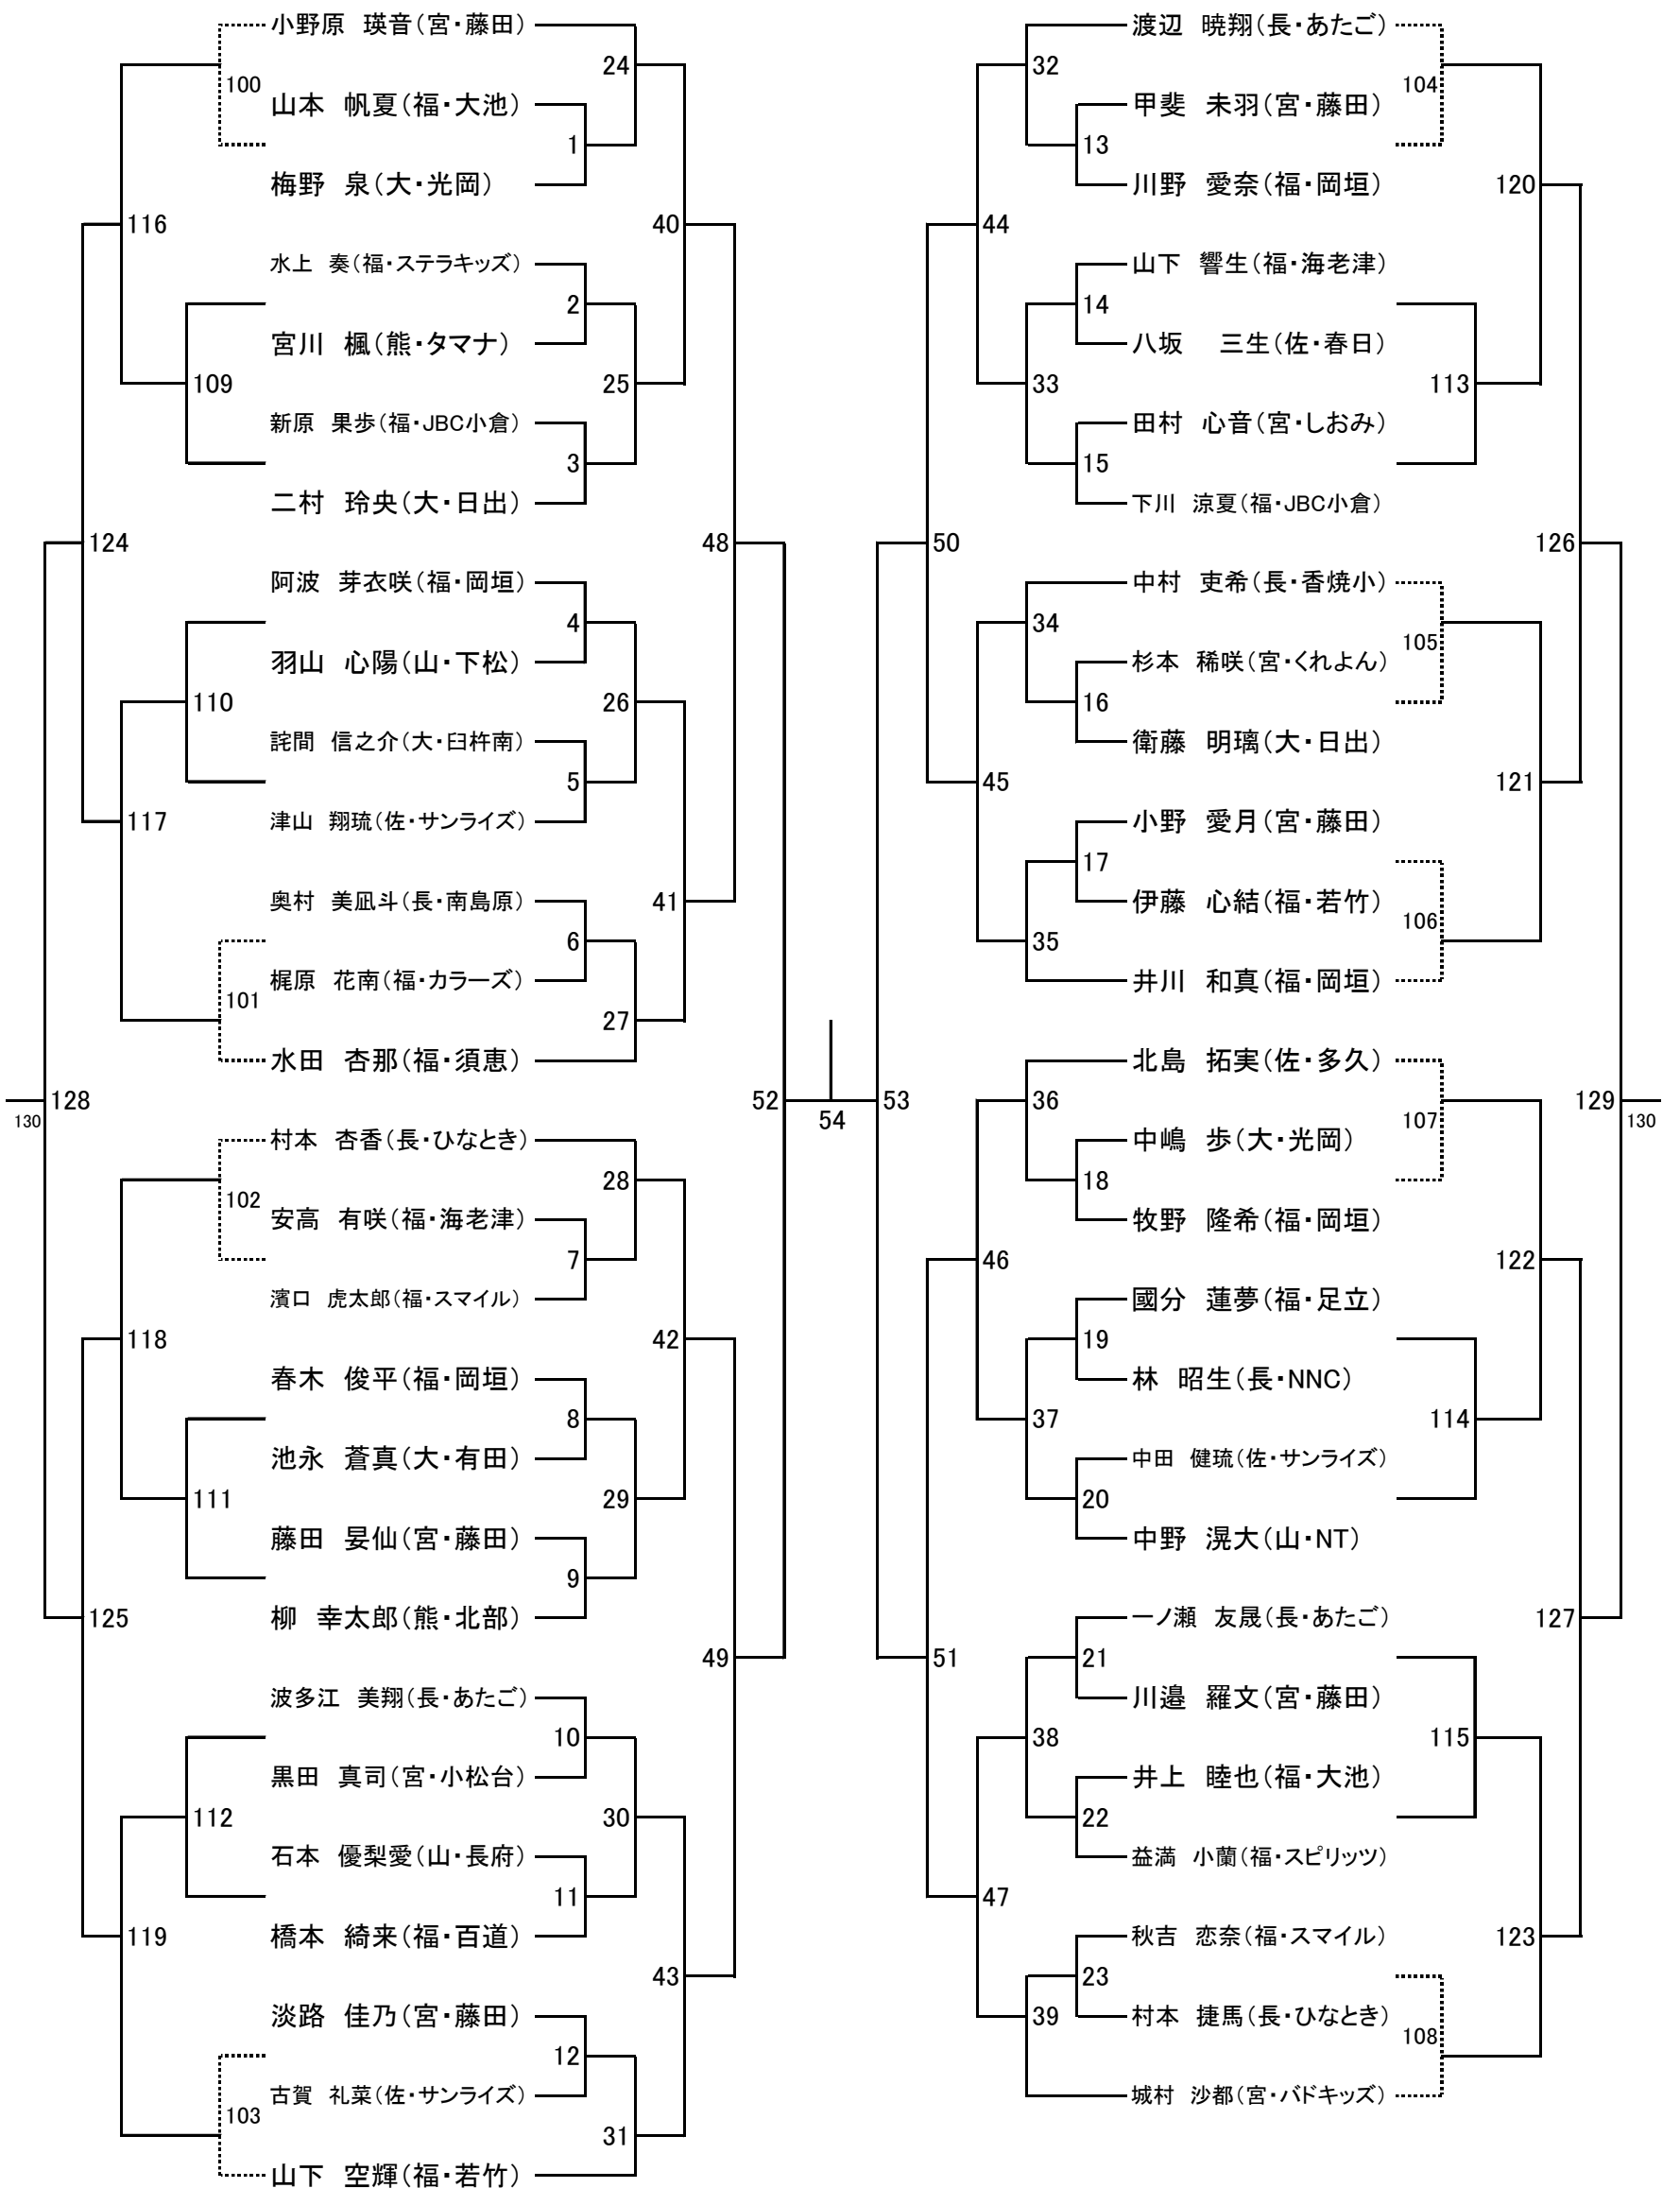

小学1・2年生の部男女混合(55名)

12K

コンソレ

コンソレ

コンソレ

コンソレ

小学3・4年生の部女子 (70名) 4G

コンソレ