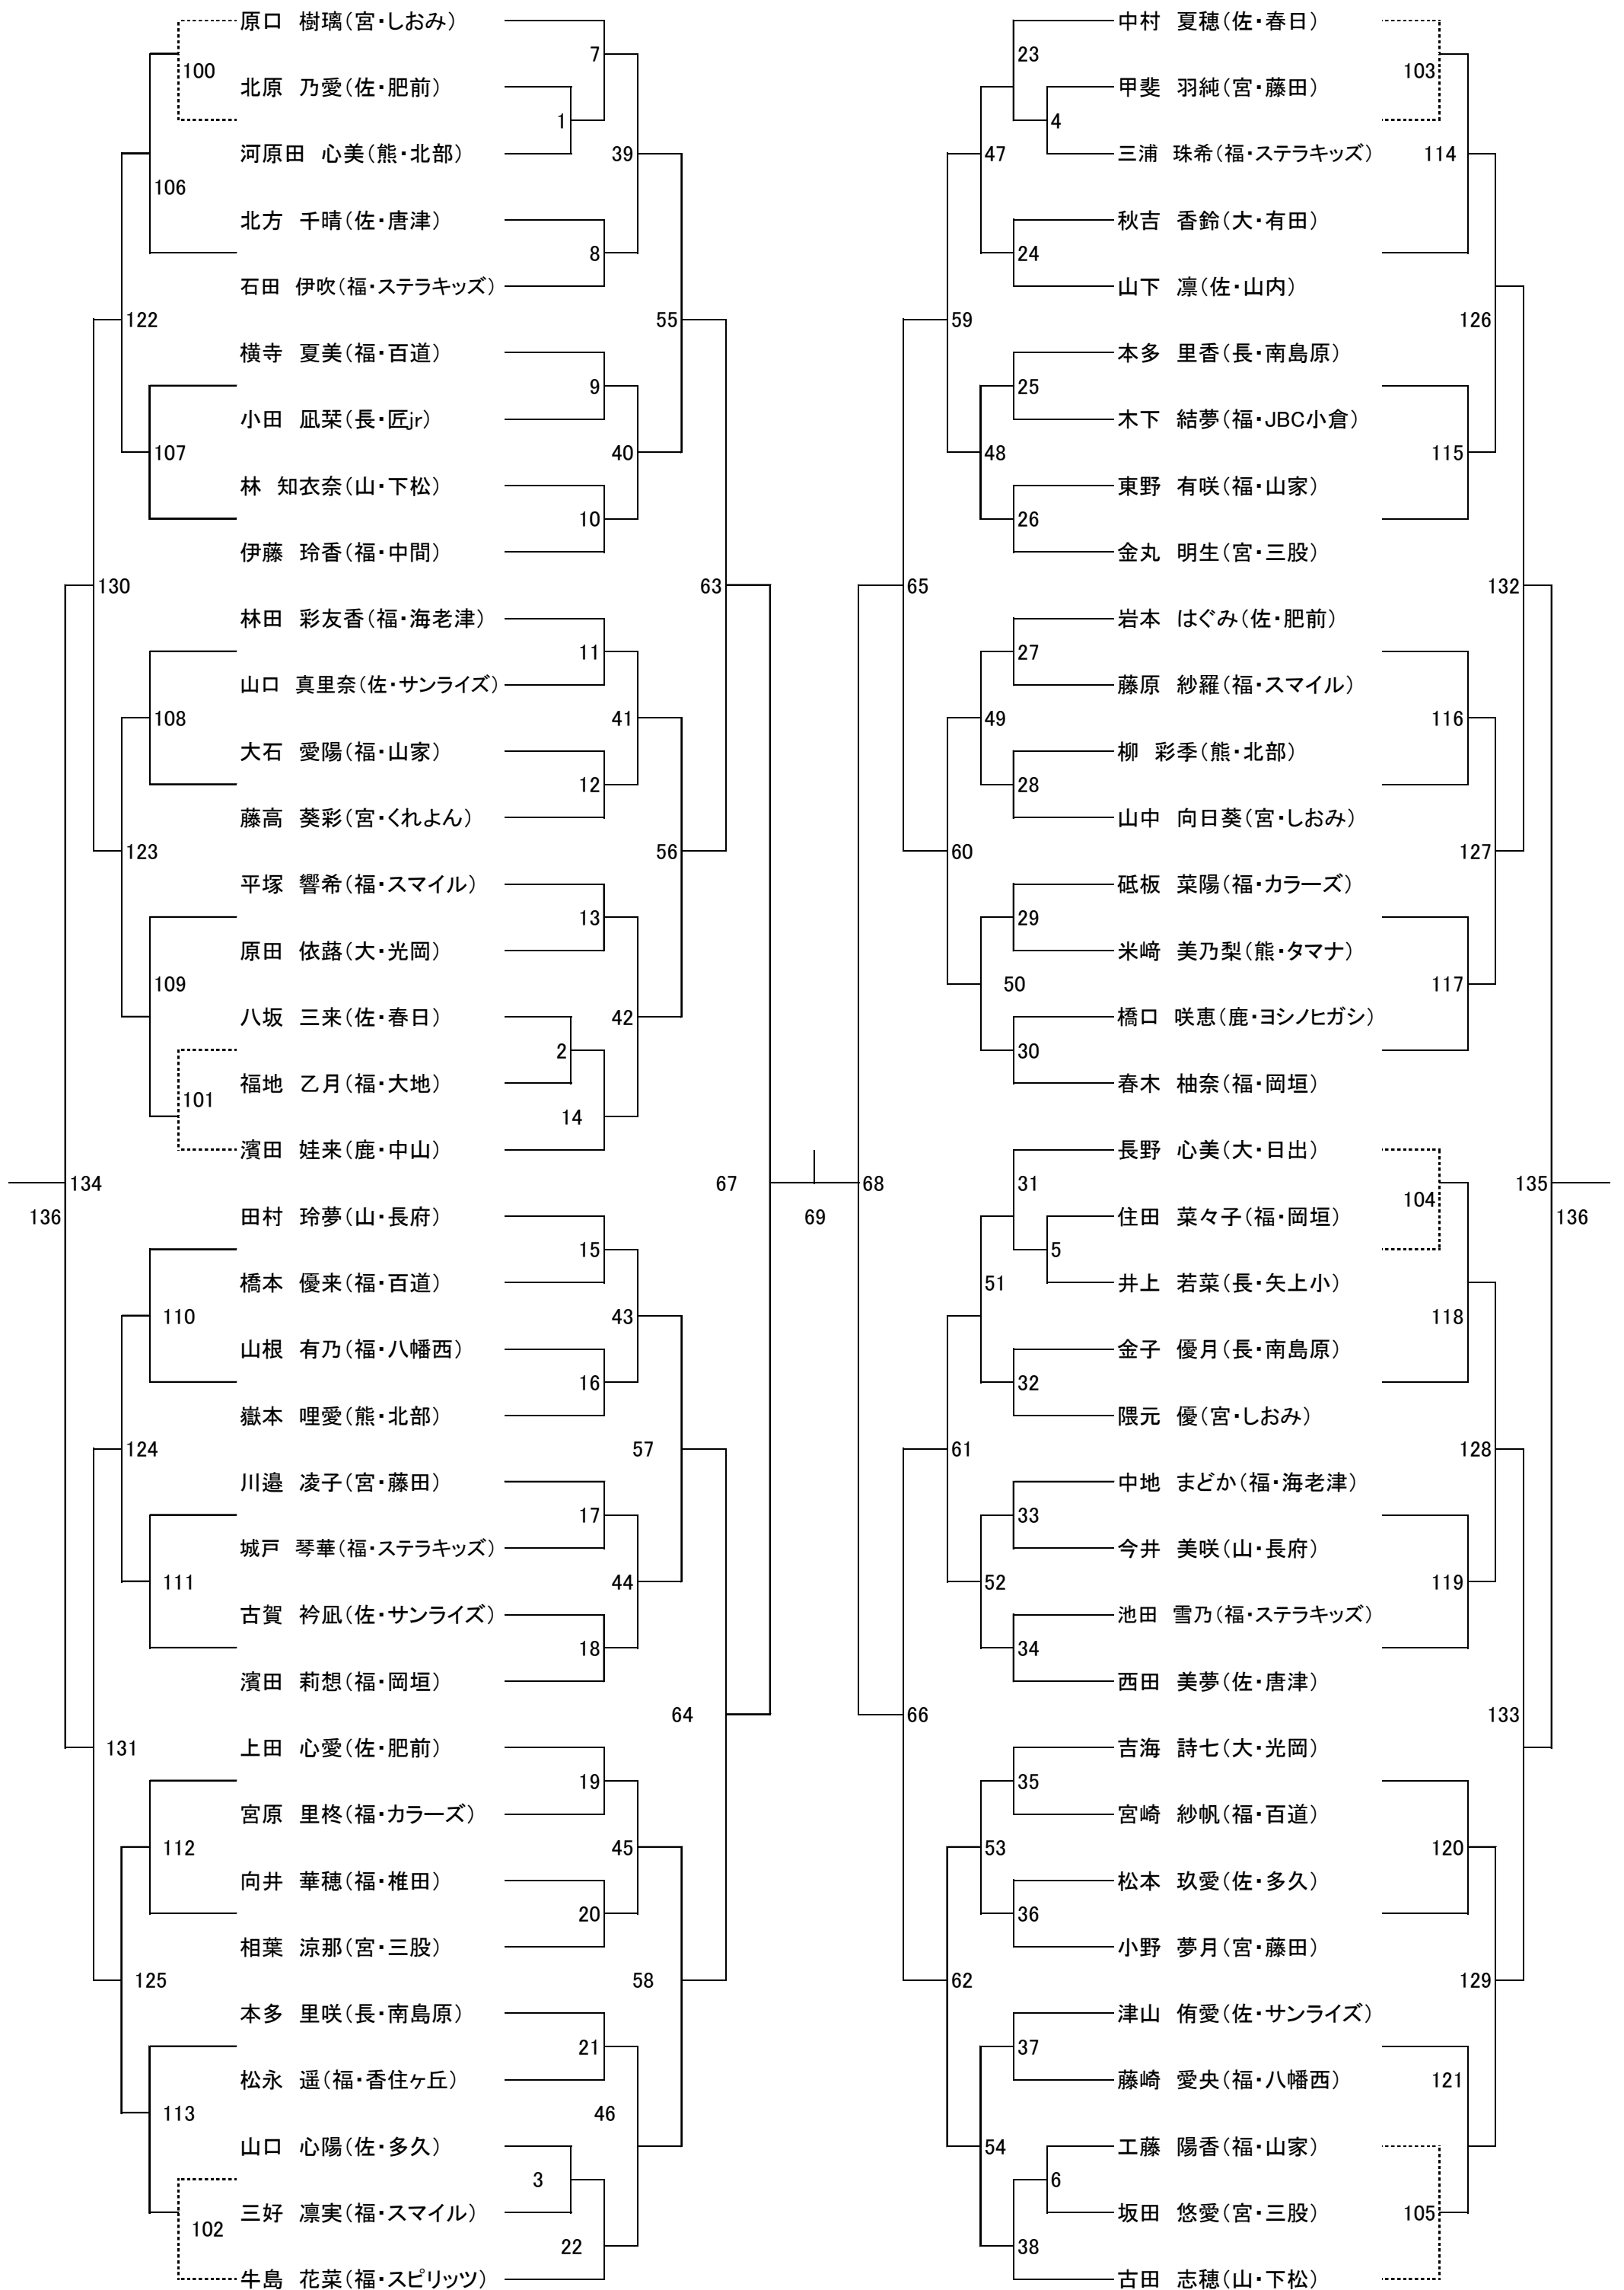

# 小学生5年生男子 (51名) 5B

コンソレ

コンソレ

小学生5年生女子(70名)

5G

コンソレ

コンソレ