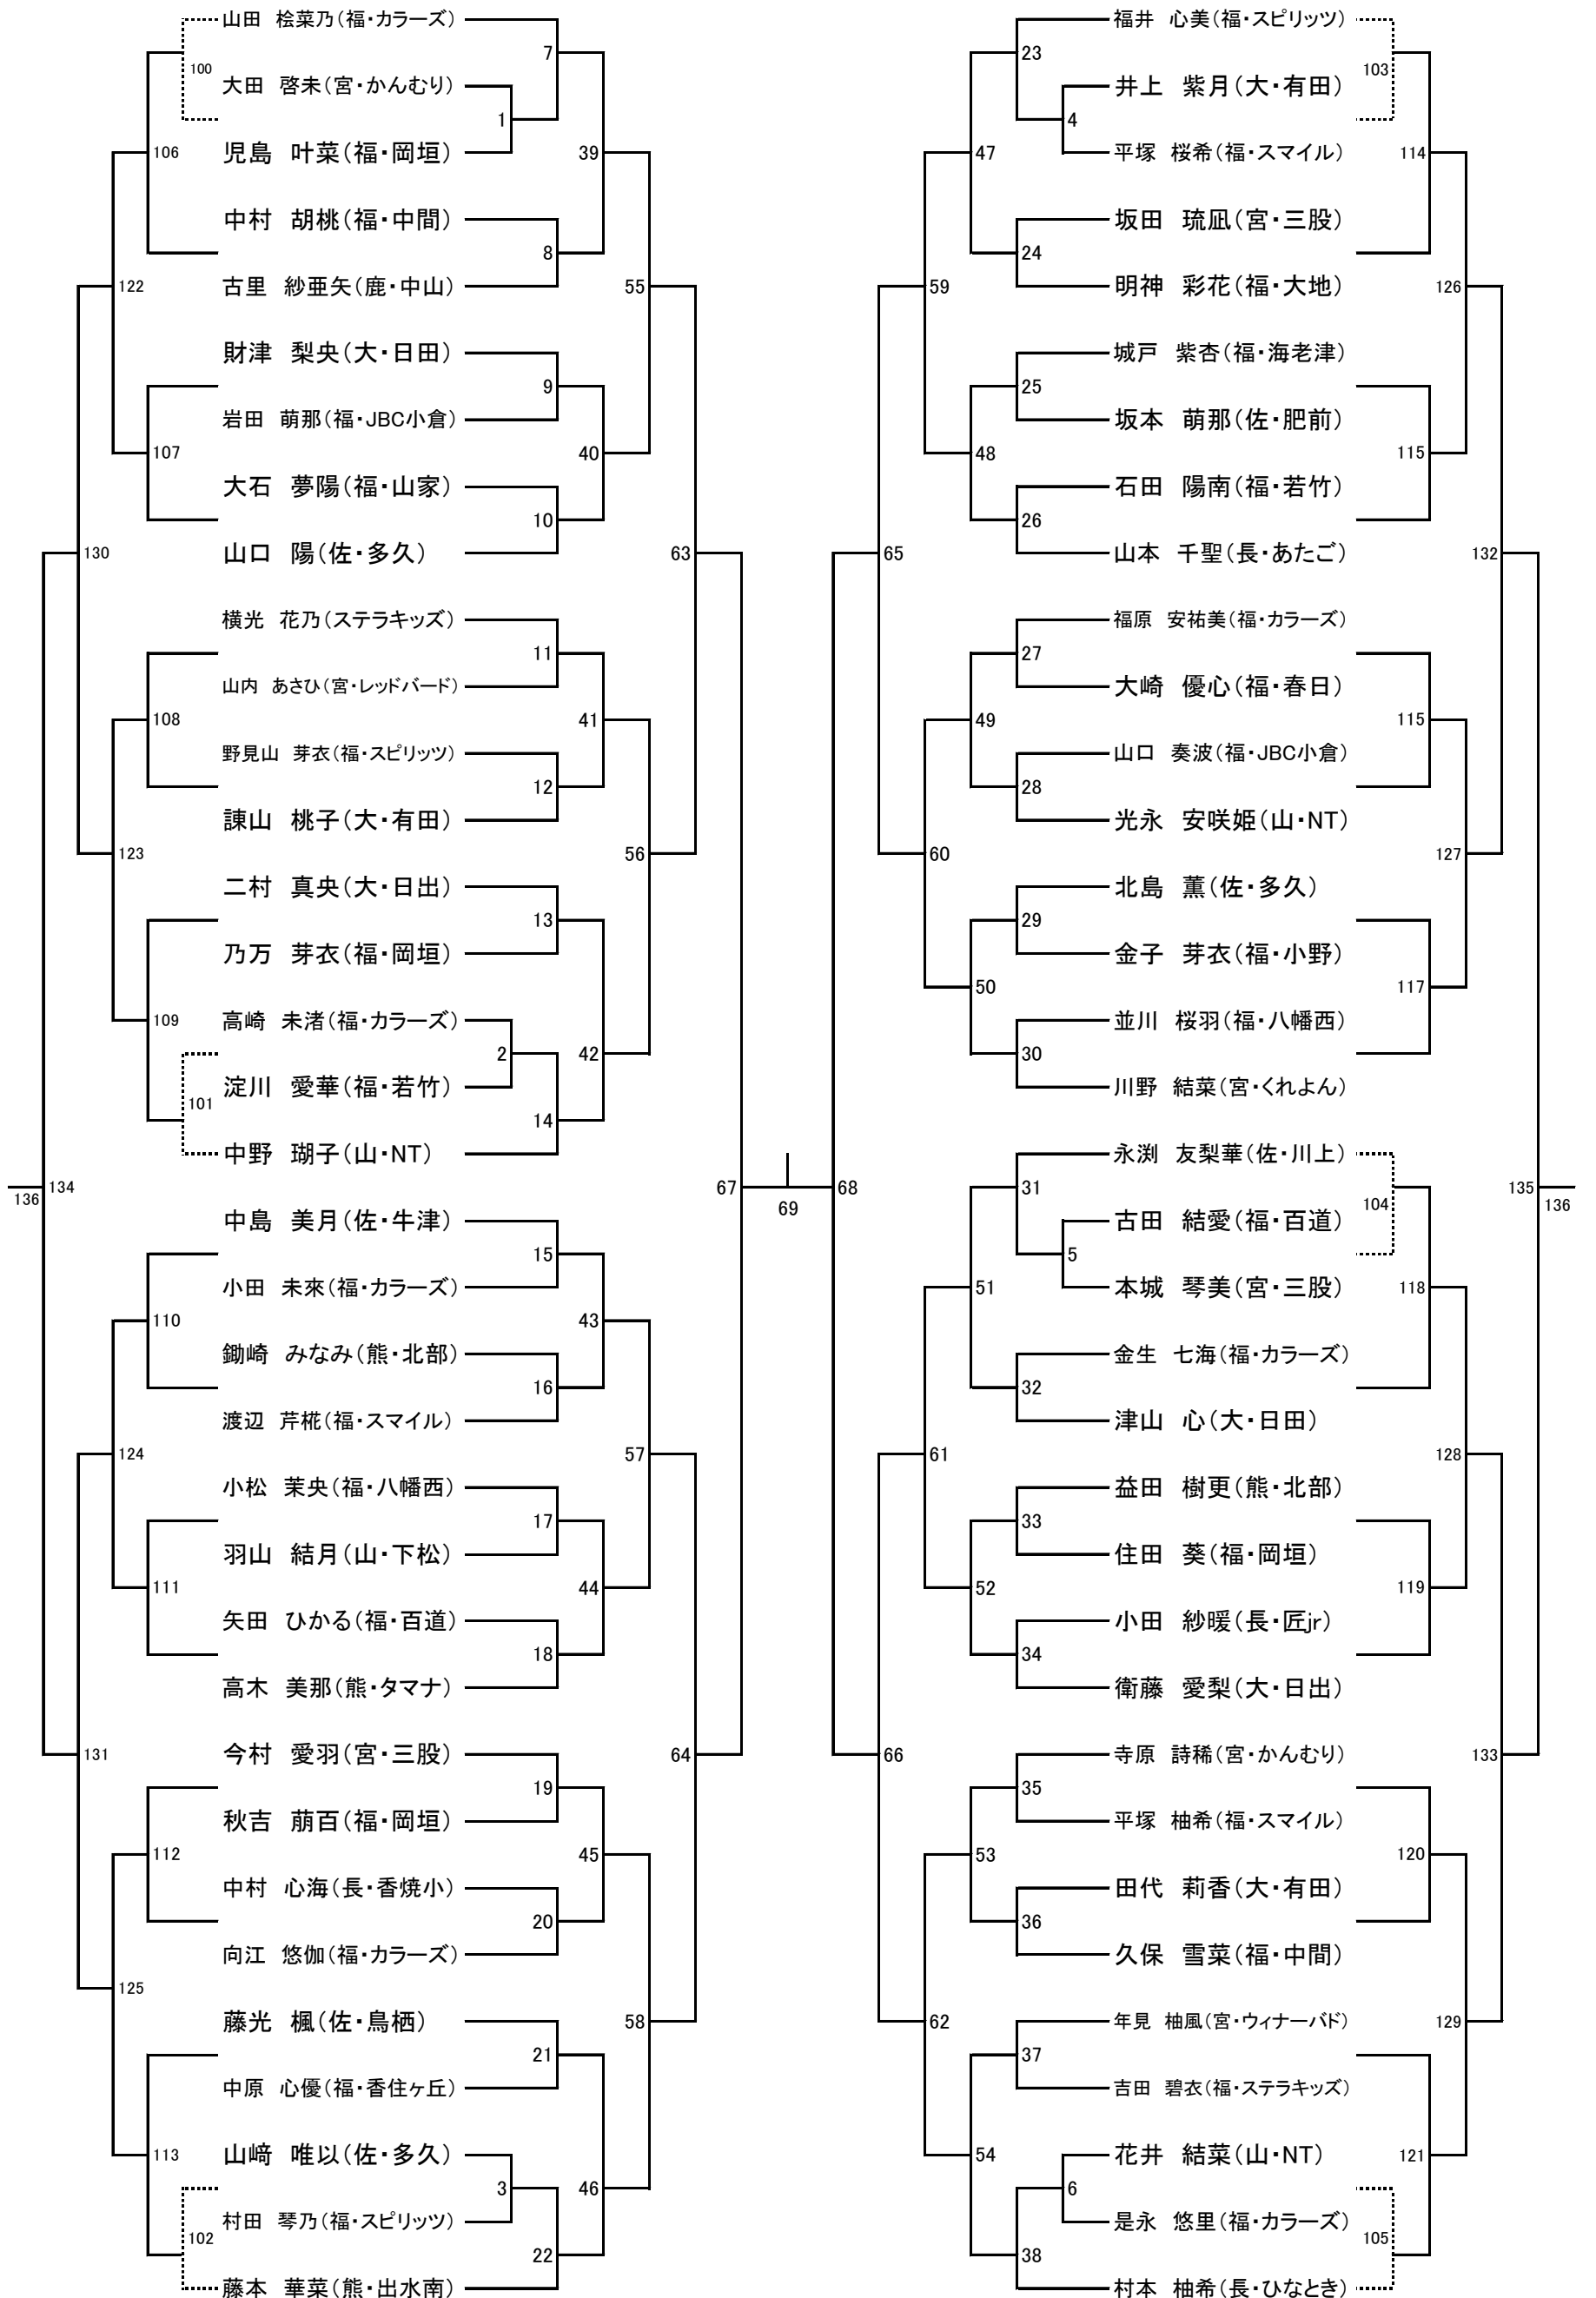

小学3・4年生の部女子 (70名) 4G

コンソレ

コンソレ