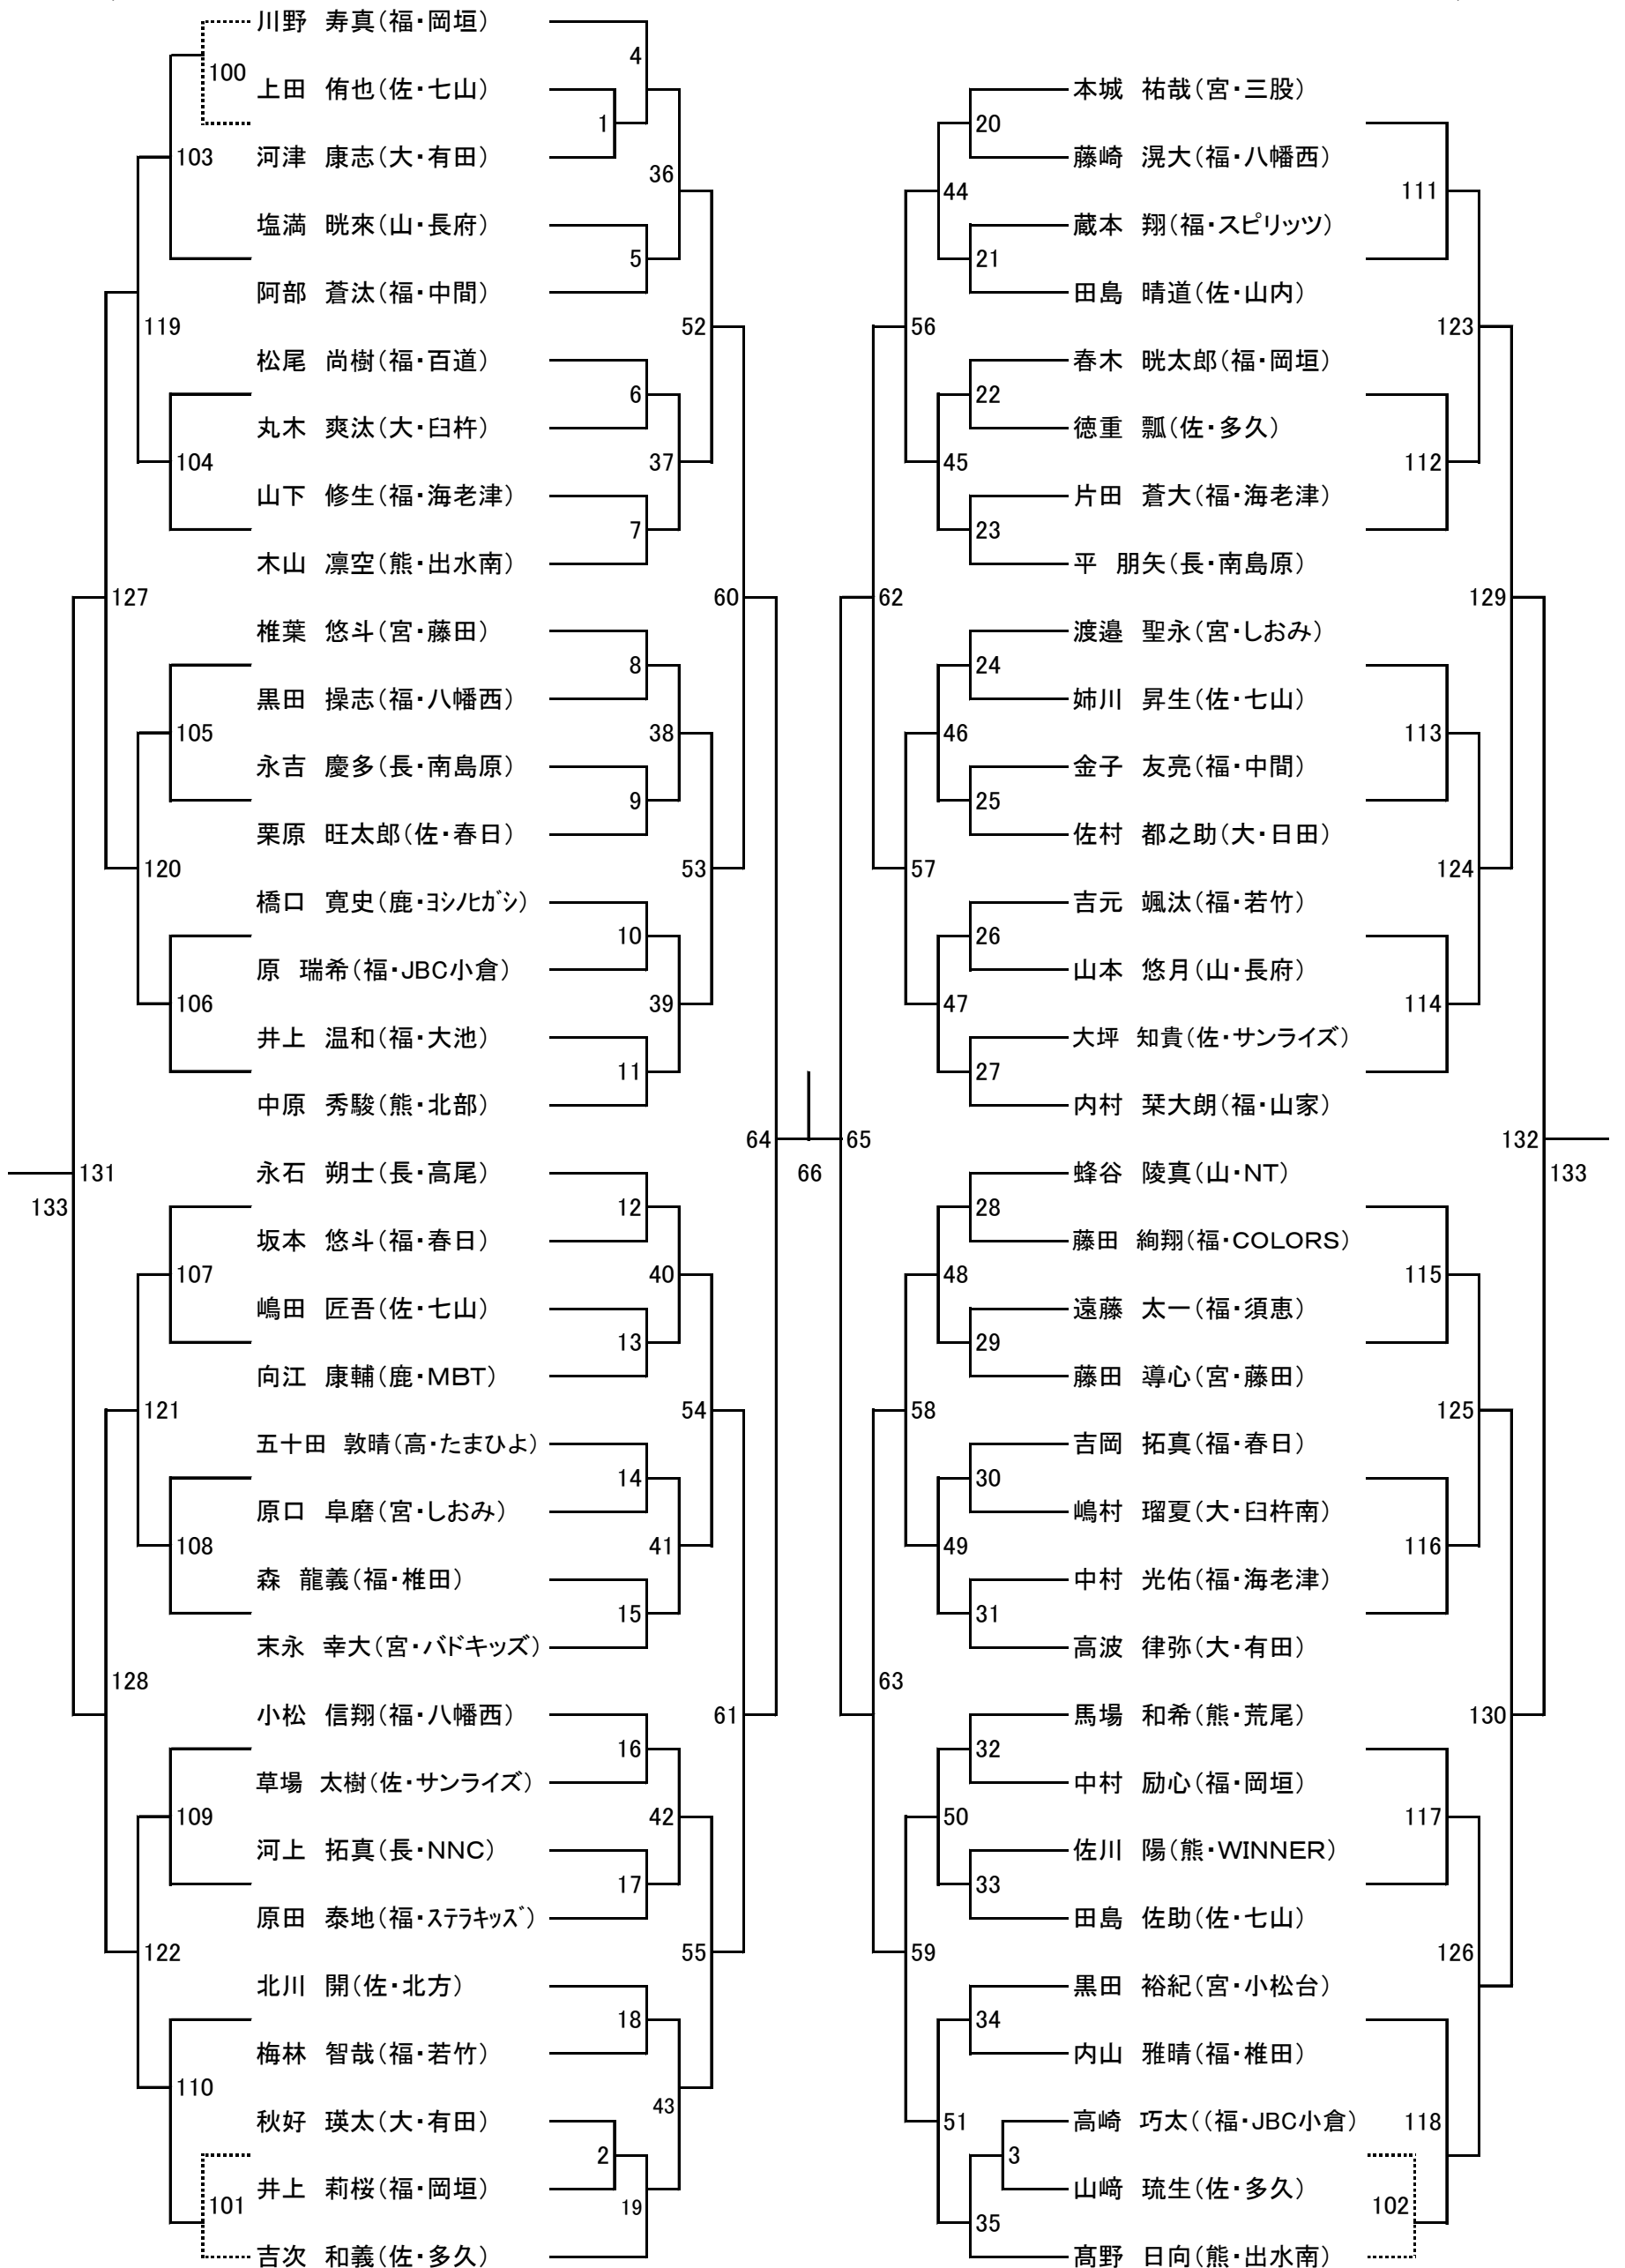

小学1・2年生の部男女混合(55名)

12K

コンソレ

コンソレ

コンソレ

コンソレ

小学3・4年生の部女子 (70名) 4G

コンソレ