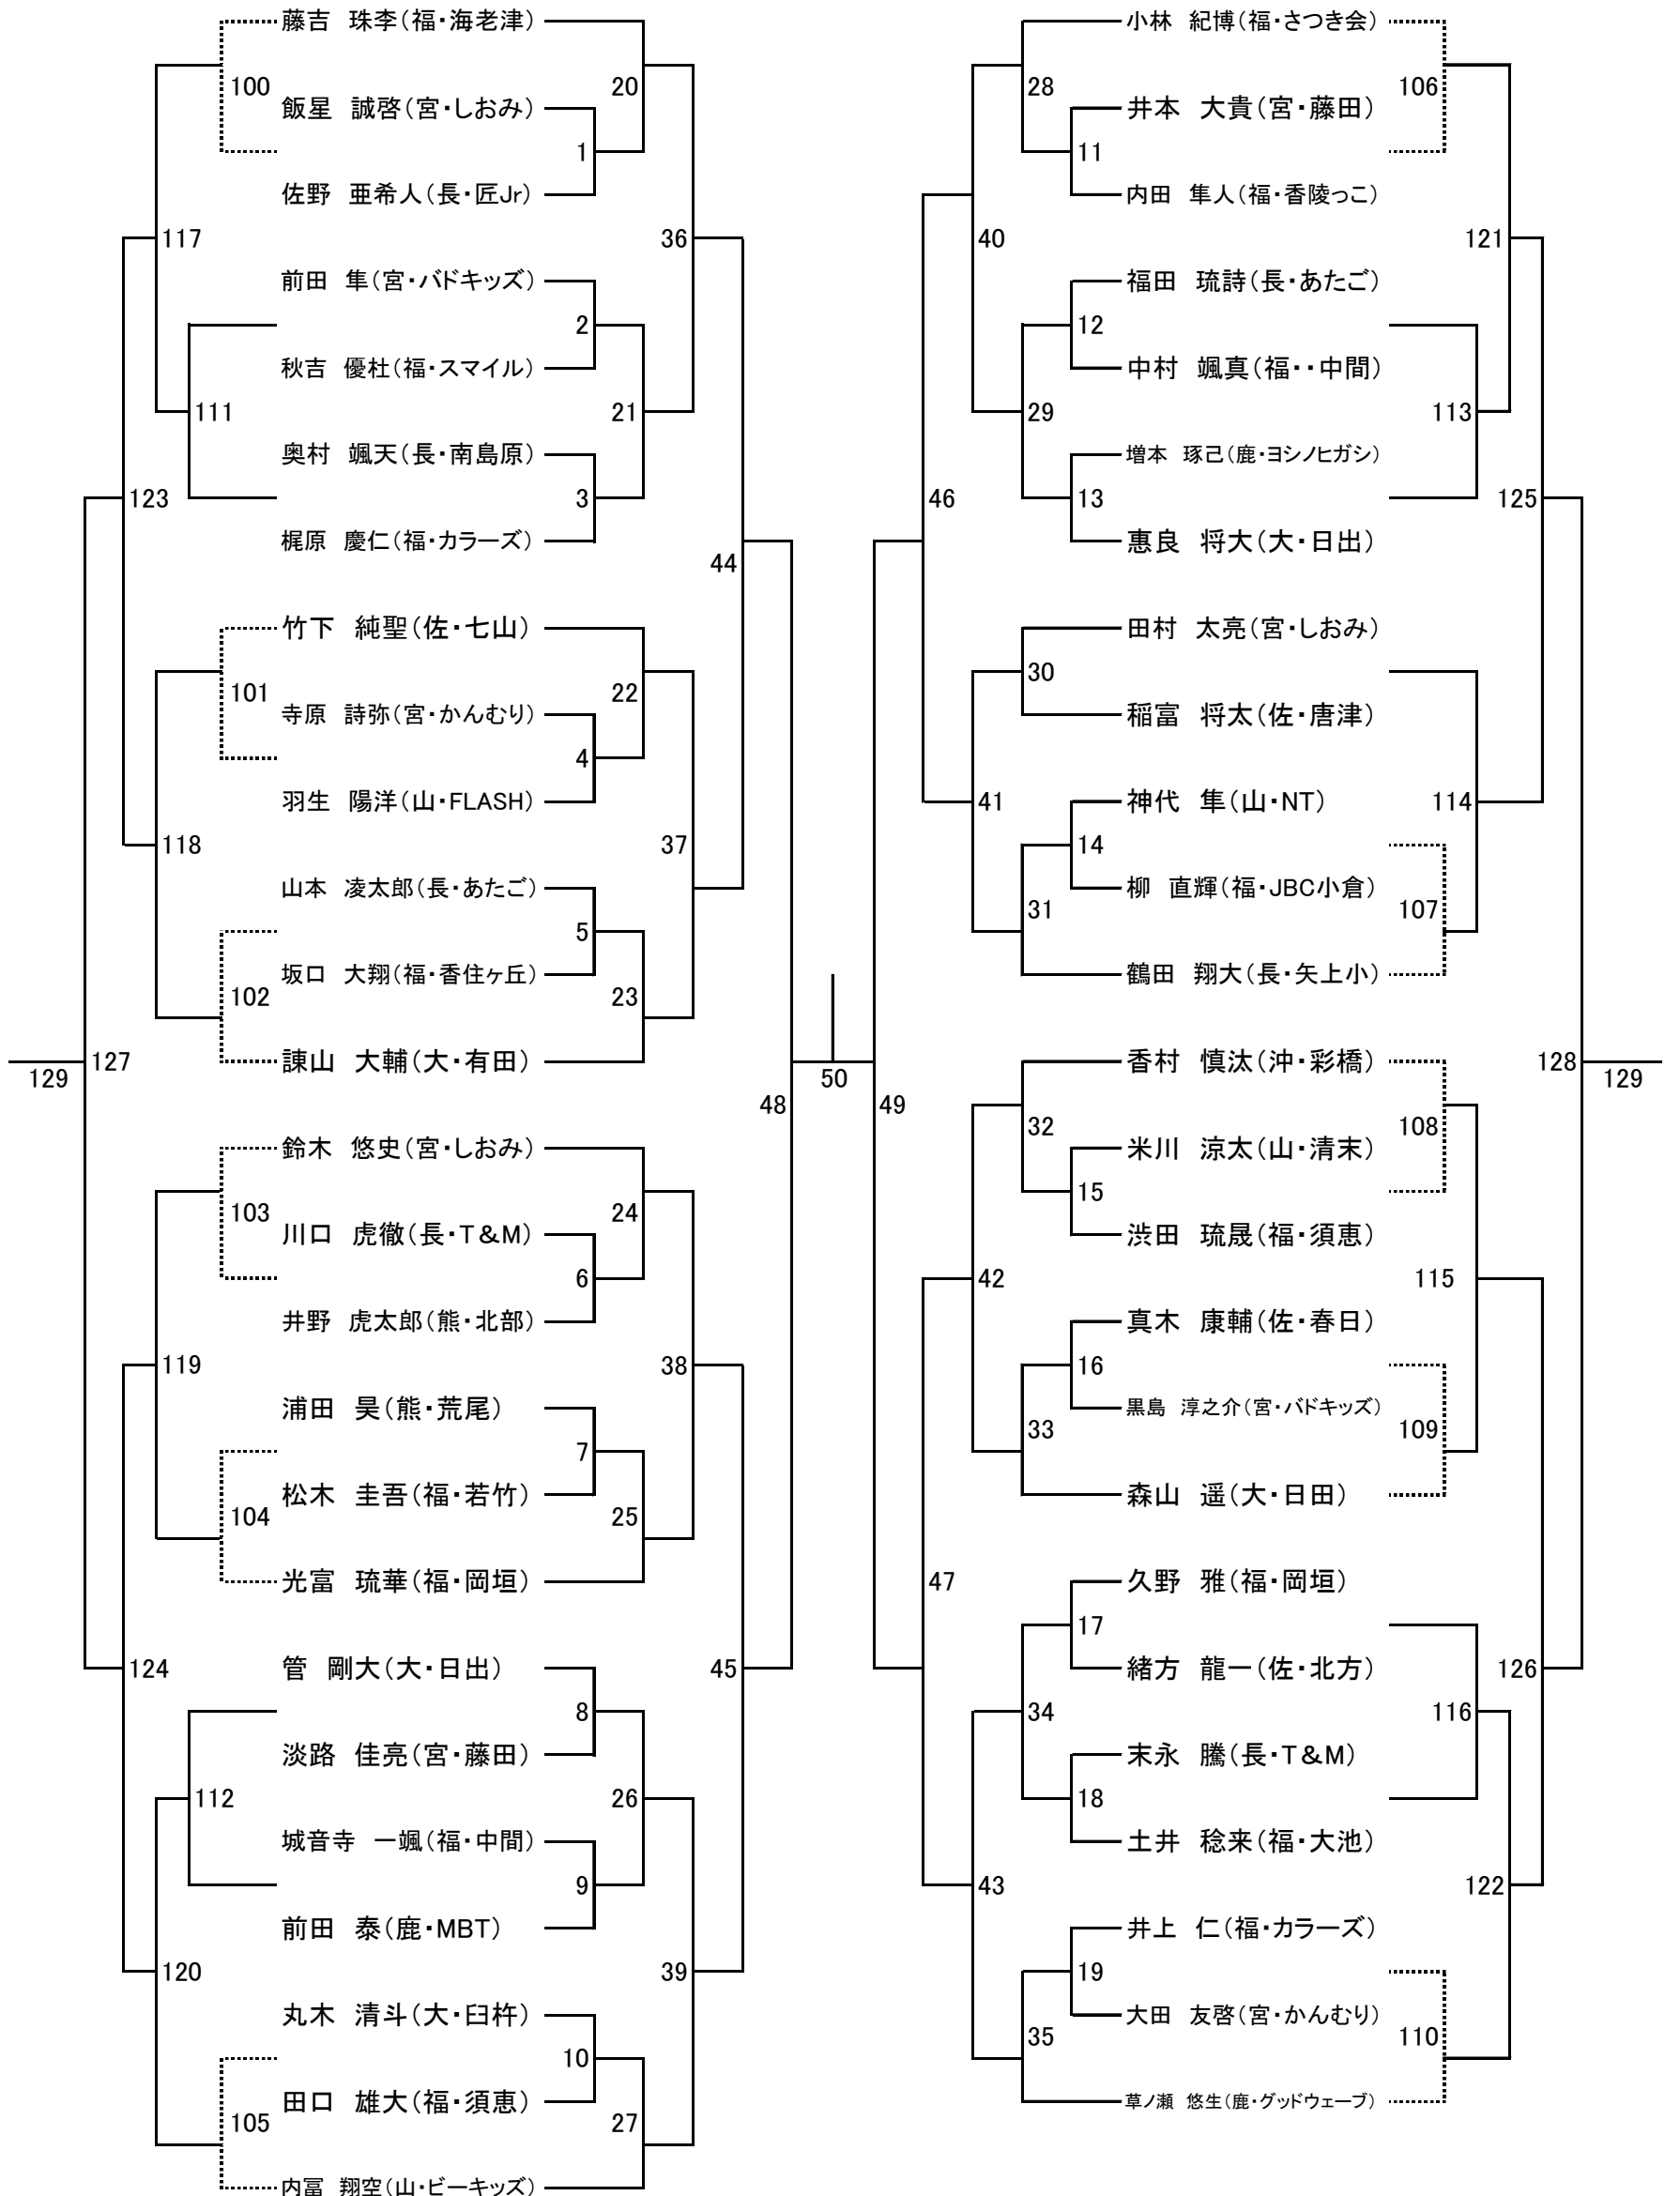

小学生5年生男子 (51名) 5B

コンソレ

コンソレ