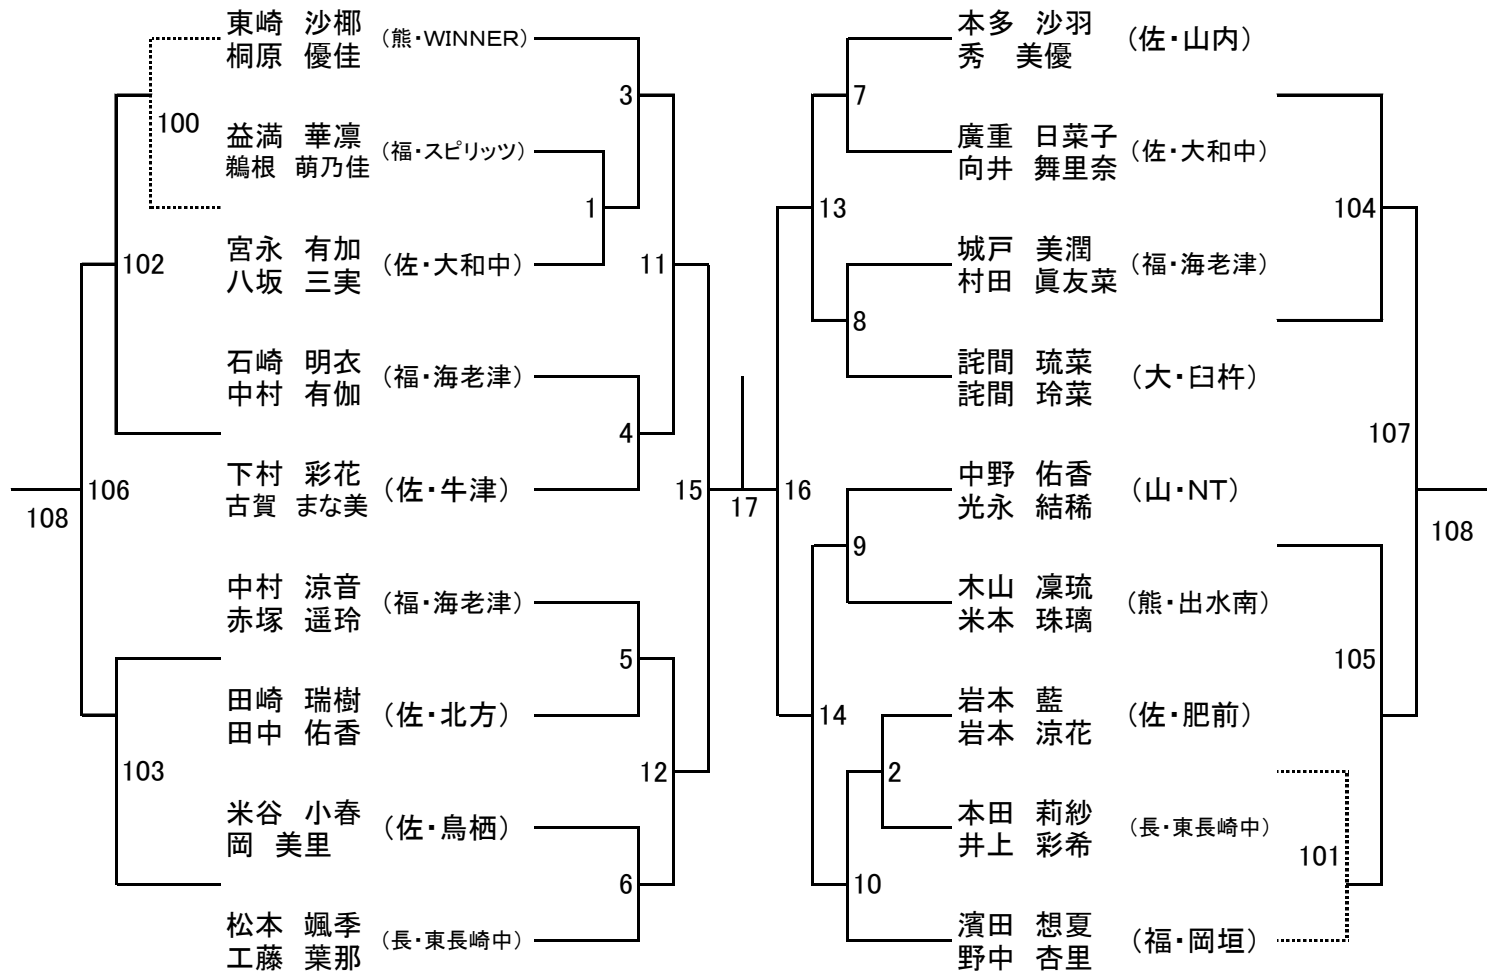

# 中学生女子ダブルス(18組) GD

コンソレ