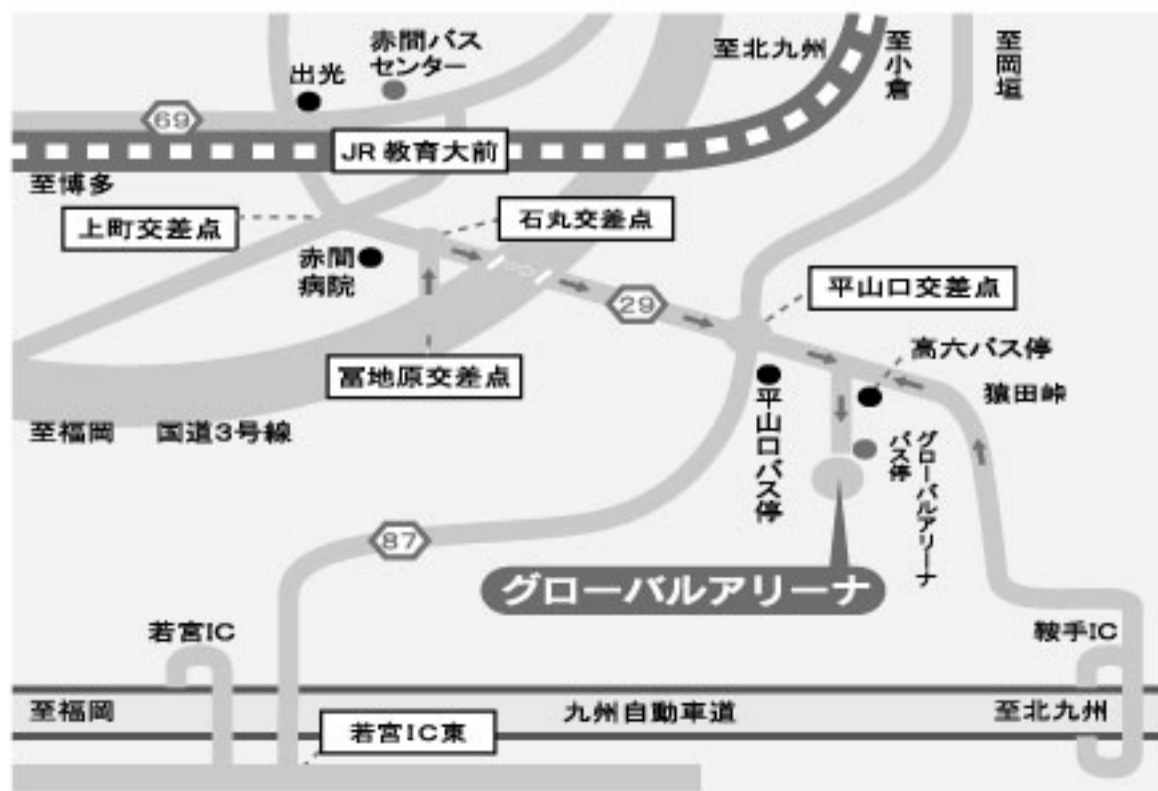

注意事項

- ※公演の性質上、小学校就学前のお子様のチケットご購入はできません。
- ※笑福亭風喬一席、桂三四郎一席の合わせて二席の公演となります。
- ※FAX送信の際は、表裏にご注意ください。

チケットご購入の方だけに!!

特別クーポンプレゼント

※特別クーポンはチケットと一緒にお渡します。
(クーポン券は公演当日のみご利用いただけます)

特典1 ショップ 楡の森 10%OFF!
ブルガリア産ワイン&はちみつが

特典2 グリーン グラス 15%OFF!
なんとパン全商品が

※レストランGAクラブと和食さくらは通常営業しています。今回、特典はございませんがご利用の際にはご予約も承ります。